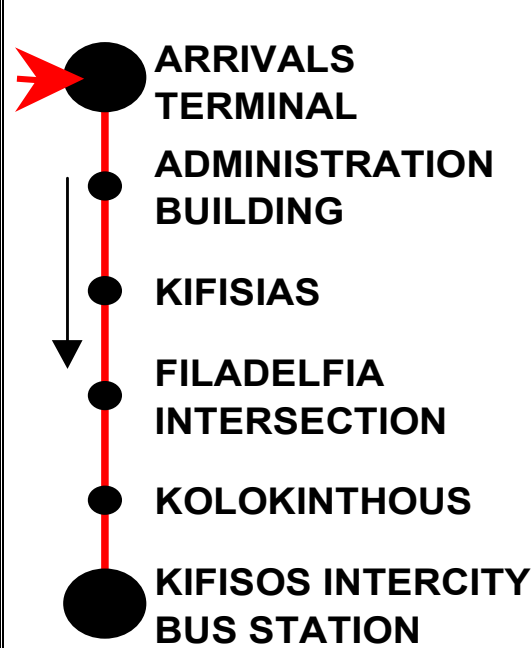

E93 ATHENS AIRPORT - KIFISOS INTERCITY BUS STATION EXPRESS

BUS SCHEDULE

HOUR	MIN
01	05
02	10
03	15
04	20
06	05 40
E 07	15 50
V 08	25
E 09	00 35
R 10	10 45
Y 11	20 55
12	30
13	05 40
14	15 50
15	25
D 16	00 35
A 17	10 45
Y 18	20 55
19	30
20	05 40
21	15 50
22	25
23	05 45
24	25

ROUTE OF E93:

AIRPORT-ΑΤΤΙΚΗ ΟΔΟΣ-NATIONAL ROAD-KIFISOS
AVE.-KIFISOS INTERCITY BUS STATION

Ticket : 2.90 Euro

Valid : - For only ONE trip to or from the airport.

- For 24 hours from the time of its validation during first trip.
- For unlimited number of trips by any other public transport mode.

Validate your ticket :

- ONLY ONCE, if you start your travel using one of the airport express lines.
- TWICE in case you use one or more public transport lines prior to the use of an airport express line. ONCE when you board on the first line and ONCE when you board on the airport express line.

Where to buy : From the bus driver, all metro stations and public transport ticket outlets.

Passes : Only the monthly and annual passes for all modes are accepted.

**THE PENALTY FOR NOT HAVING A VALIDATED
TICKET IS 29.00 Euro**